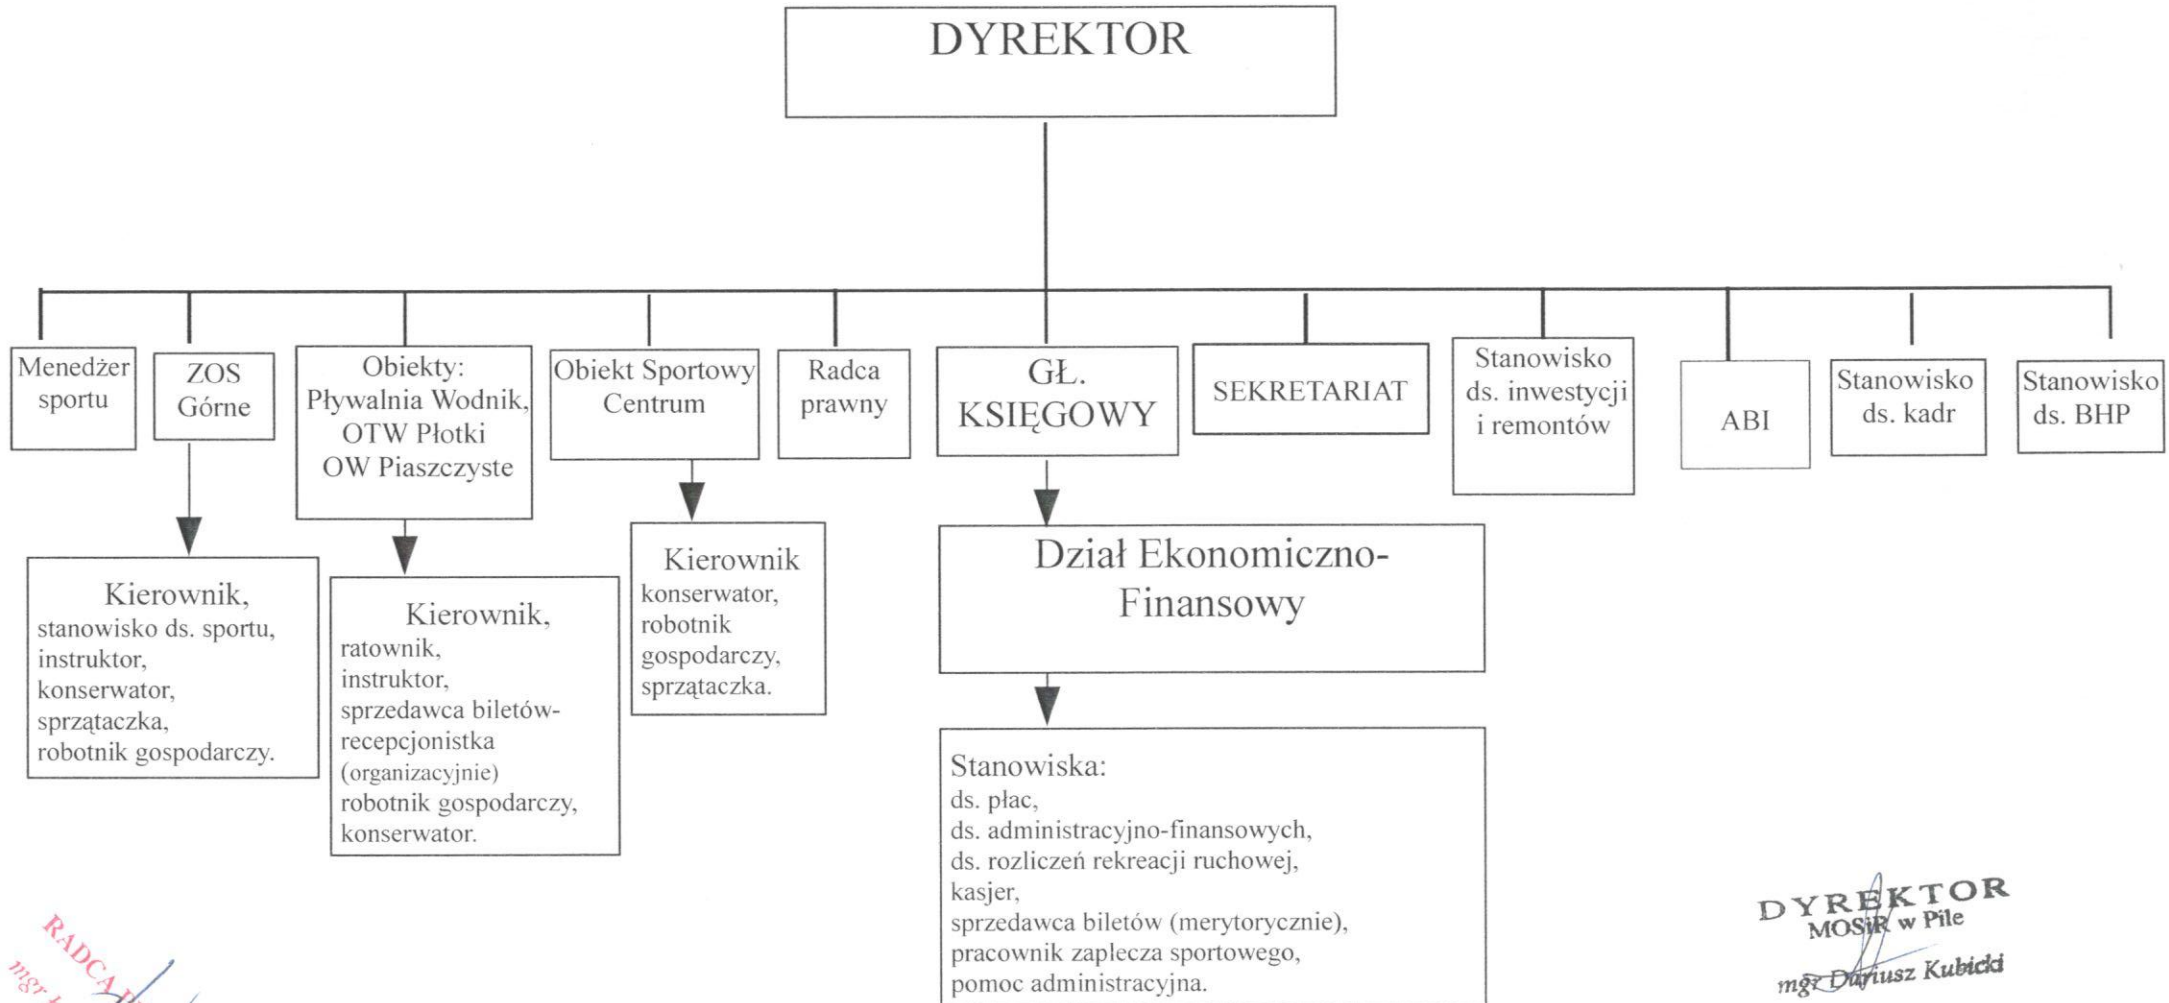

SCHEMAT ORGANIZACYJNY OŚRODKA

RADCA PRAWNY
mgr Łukasz Czarny

DYREKTOR
MOSiR w Pile
mgr Dariusz Kubicki